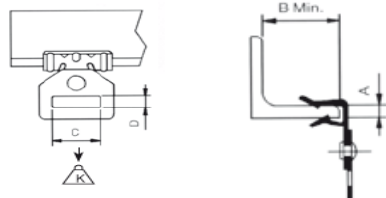

Artikelnummer	Ean nummer	Oogdiameter / Lastgrens	Voor profiel Dikte	Pack	Overdoos	Type
275-SIN-PKB-01504		28X6.5 MM / 70 KG	1.5 -- 4.0 MM	100	1000	stock
275-SIN-PKB-04010		28X6.5 MM / 70 KG	4.0 -- 10.0 MM	100	1000	stock
275-SIN-PKB-10015		28X6.5 MM / 70 KG	10.0 -- 15.0 MM	100	1000	stock
275-SIN-PKB-15020		28X6.5 MM / 70 KG	15.0 -- 20.0 MM	100	1000	stock