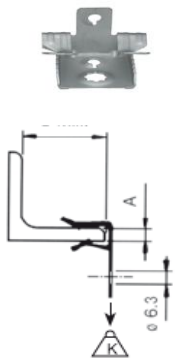

KEURINGEN

PROFIELKLEM met montage-oog

Profielclips met ophangoog.

Sinard DELTA TONE corrosiebescherming met weerstand tot 480 zoutveluren.

Universeel gebruik voor het ophangen van allerhande constructies aan metalen profielbalken.

Artikelnummer	Ean nummer	Oogdiameter / Lastgrens	Voor profiel Dikte	Pack	Overdoos	Type
275-SIN-PKO-01504		6.5 MM / 70 KG	1.5 -- 4.0 MM	100	1000	stock
275-SIN-PKO-04010		6.5 MM / 90 KG	4.0 -- 10.0 MM	100	1000	stock
275-SIN-PKO-10015		6.5 MM / 90 KG	10.0 -- 15.0 MM	100	1000	stock
275-SIN-PKO-15020		6.5 MM / 90 KG	15.0 -- 20.0 MM	100	1000	stock