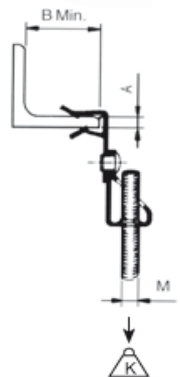

PROFIELKLEM voor draadstang

Profielclips voor draadstang

Sinard DELTA TONE corrosiebescherming met weerstand tot 480 zoutveluren.

Universeel gebruik voor het ophangen van allerhande constructies aan metalen profielbalken.

Artikelnummer	Ean nummer	Draadstang / Lastgrens	Voor profiel Dikte	Pack	Overdoos	Type
275-SIN-PKD-01504M06		M 6 / 70 KG	1.5 -- 4.0 MM	100	1000	stock
275-SIN-PKD-01504M08		M 8 / 70 KG	1.5 -- 4.0 MM	100	1000	stock
275-SIN-PKD-01504M10		M 10 / 70 KG	1.5 -- 4.0 MM	100	1000	stock
275-SIN-PKD-04010M06		M 6 / 70 KG	4.0 -- 10.0 MM	100	1000	stock
275-SIN-PKD-04010M08		M 8 / 70 KG	4.0 -- 10.0 MM	100	1000	stock
275-SIN-PKD-04010M10		M 10 / 70 KG	4.0 -- 10.0 MM	100	1000	stock
275-SIN-PKD-10015M06		M 6 / 70 KG	10.0 -- 15.0 MM	100	1000	stock
275-SIN-PKD-10015M08		M 8 / 70 KG	10.0 -- 15.0 MM	100	1000	stock
275-SIN-PKD-10015M10		M 10 / 70 KG	10.0 -- 15.0 MM	100	1000	stock
275-SIN-PKD-15020M06		M 6 / 70 KG	15.0 -- 20 MM	100	1000	stock
275-SIN-PKD-15020M08		M 8 / 70 KG	15.0 -- 20 MM	100	1000	stock
275-SIN-PKD-15020M10		M 10 / 70 KG	15.0 -- 20 MM	100	1000	stock