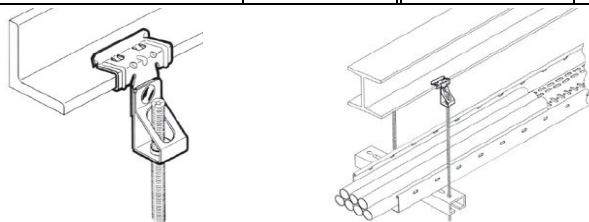

PROFIELKLEM voor draadstang

Profielclips voor draadstang

Sinard DELTA TONE corrosiebescherming met weerstand tot 480 zoutveluren.

Universeel gebruik voor het ophangen van allerhande constructies aan metalen profielbalken.

Artikelnummer	Ean nummer	Draadstang / Lastgrens	Voor profiel Dikte	Pack	Overdoos	Type
275-SIN-PKD-01504M06		M 6 / 70 KG	1.5 -- 4.0 MM	100	1000	stock
275-SIN-PKD-01504M08		M 8 / 70 KG	1.5 -- 4.0 MM	100	1000	stock
275-SIN-PKD-01504M10		M 10 / 70 KG	1.5 -- 4.0 MM	100	1000	stock
275-SIN-PKD-04010M06		M 6 / 70 KG	4.0 -- 10.0 MM	100	1000	stock
275-SIN-PKD-04010M08		M 8 / 70 KG	4.0 -- 10.0 MM	100	1000	stock
275-SIN-PKD-04010M10		M 10 / 70 KG	4.0 -- 10.0 MM	100	1000	stock
275-SIN-PKD-10015M06		M 6 / 70 KG	10.0 -- 15.0 MM	100	1000	stock
275-SIN-PKD-10015M08		M 8 / 70 KG	10.0 -- 15.0 MM	100	1000	stock
275-SIN-PKD-10015M10		M 10 / 70 KG	10.0 -- 15.0 MM	100	1000	stock
275-SIN-PKD-15020M06		M 6 / 70 KG	15.0 -- 20 MM	100	1000	stock
275-SIN-PKD-15020M08		M 8 / 70 KG	15.0 -- 20 MM	100	1000	stock
275-SIN-PKD-15020M10		M 10 / 70 KG	15.0 -- 20 MM	100	1000	stock