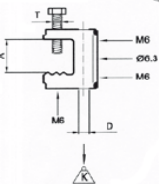

Artikelnummer	Ean nummer	Boutdiameter / Lastgrens	Voor profiel Dikte	Pack	Overdoos	Type
275-SIN-BK-M06		M 6 / 45 KG	0.0 -- 16 MM	100	1000	stock

KEURINGEN

Profielclips voor buizen

Profielclips voor buizen en kabels.