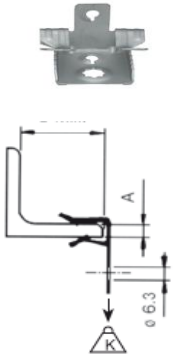

KEURINGEN

PROFIELKLEM met montage-oog

Profielclips met ophangoog.

Sinard DELTA TONE corrosiebescherming met weerstand tot 480 zoutveluren.

Universeel gebruik voor het ophangen van allerhande constructies aan metalen profielbalken.

Artikelnummer	Ean nummer	Oogdiameter / Lastgrens	Voor profiel Dikte	Pack	Overdoos	Type
275-SIN-PKO-01504		6.5 MM / 70 KG	1.5 -- 4.0 MM	100	1000	stock
275-SIN-PKO-04010		6.5 MM / 90 KG	4.0 -- 10.0 MM	100	1000	stock
275-SIN-PKO-10015		6.5 MM / 90 KG	10.0 -- 15.0 MM	100	1000	stock
275-SIN-PKO-15020		6.5 MM / 90 KG	15.0 -- 20.0 MM	100	1000	stock

B Min.

PROFIELKLEM voor draadstang

Profielclips voor draadstang

Sinard DELTA TONE corrosiebescherming met weerstand tot 480 zoutveluren.

Universeel gebruik voor het ophangen van allerhande constructies aan metalen profielbalken.

Artikelnummer	Ean nummer	Draadstang / Lastgrens	Voor profiel Dikte	Pack	Overdoos	Type
275-SIN-PKD-01504M06		M 6 / 70 KG	1.5 -- 4.0 MM	100	1000	stock
275-SIN-PKD-01504M08		M 8 / 70 KG	1.5 -- 4.0 MM	100	1000	stock
275-SIN-PKD-01504M10		M 10 / 70 KG	1.5 -- 4.0 MM	100	1000	stock
275-SIN-PKD-04010M06		M 6 / 70 KG	4.0 -- 10.0 MM	100	1000	stock
275-SIN-PKD-04010M08		M 8 / 70 KG	4.0 -- 10.0 MM	100	1000	stock
275-SIN-PKD-04010M10		M 10 / 70 KG	4.0 -- 10.0 MM	100	1000	stock
275-SIN-PKD-10015M06		M 6 / 70 KG	10.0 -- 15.0 MM	100	1000	stock
275-SIN-PKD-10015M08		M 8 / 70 KG	10.0 -- 15.0 MM	100	1000	stock
275-SIN-PKD-10015M10		M 10 / 70 KG	10.0 -- 15.0 MM	100	1000	stock
275-SIN-PKD-15020M06		M 6 / 70 KG	15.0 -- 20 MM	100	1000	stock
275-SIN-PKD-15020M08		M 8 / 70 KG	15.0 -- 20 MM	100	1000	stock
275-SIN-PKD-15020M10		M 10 / 70 KG	15.0 -- 20 MM	100	1000	stock

KEURINGEN