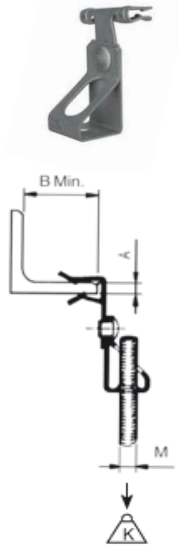

PROFIELKLEM voor BAND

Profielclips voor BAND (Kabelbinder of montageband)

Sinard DELTA TONE corrosiebescherming met weerstand tot 480 zoutveluren.

Universeel gebruik voor het ophangen van allerhande constructies aan metalen profielbalken.

Artikelnummer	Ean nummer	Oogdiameter / Lastgrens	Voor profiel Dikte	Pack	Overdoos	Type
275-SIN-PKB-01504		28X6.5 MM / 70 KG	1.5 -- 4.0 MM	100	1000	stock
275-SIN-PKB-04010		28X6.5 MM / 70 KG	4.0 -- 10.0 MM	100	1000	stock
275-SIN-PKB-10015		28X6.5 MM / 70 KG	10.0 -- 15.0 MM	100	1000	stock
275-SIN-PKB-15020		28X6.5 MM / 70 KG	15.0 -- 20.0 MM	100	1000	stock

KEURINGEN