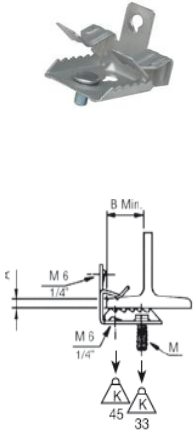

KEURINGEN

PROFIELKLEM met bout

Profielclips met BOUT voor koppelmoer of buisbeugel

Sinard DELTA TONE corrosiebescherming met weerstand tot 480 zoutveluren.

Universeel gebruik voor het ophangen van allerhande constructies aan metalen profielbalken.

Artikelnummer	Ean nummer	Boutdiameter / Lastgrens	Voor profiel Dikte	Pack	Overdoos	Type
275-SIN-PKBO-03007M6		M 6 / 70 KG	3.0 -- 7.0 MM	100	1000	stock
275-SIN-PKBO-03007M8		M 8 / 70 KG	3.0 -- 7.0 MM	100	1000	stock
275-SIN-PKBO-07013M6		M 6 / 70 KG	7.0 -- 13.0 MM	100	1000	stock
275-SIN-PKBO-07013M8		M 8 / 70 KG	7.0 -- 13.0 MM	100	1000	stock
275-SIN-PKBO-14020M6		M 6 / 70 KG	14.0 -- 20.0 MM	100	1000	stock
275-SIN-PKBO-14020M8		M 8 / 70 KG	14.0 -- 20.0 MM	100	1000	stock