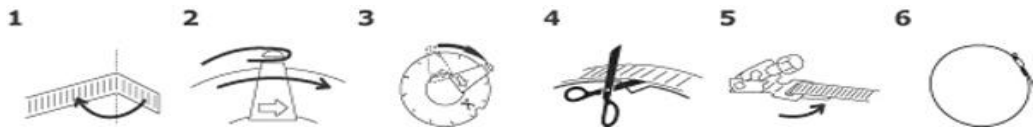

Stevige 100mu gripzak

Elke verpakking is voorzien van een barcode.

SLANGKLEMBAND OP ROL van 30 METER -- W2

W2

BAND : Roestvrijstaal AISI 430 -- Bandbreedte 9.0 mm -- Banddikte 0.6 mm
HUIS :
SCHROEF :

Dit systeem laat een eenvoudige en arbeidstijdbesparende montage toe op reeds aangekoppelde (flexibele) buizen en is met zijn grote klembereik ideaal voor toepassingen op flexibele buizen met grote diameters en ventilatiekanalen. De snelste oplossing voor het aanmaken van elke gewenste maat slangklem. Te gebruiken in combinatie met afzonderlijke slotjes (Veryflex systeem) Verpakt per 10 rollen in display karton.