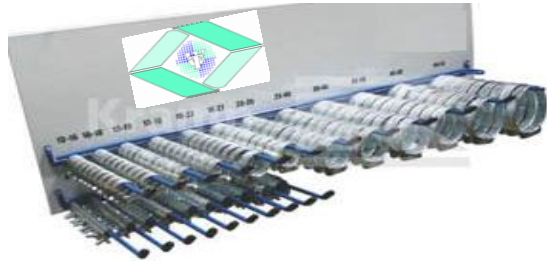

SLANGKLEM / MINIKLEM - W1 - OP REK

W1

POWER

BAND : Verzinkt staal met geprofileerde randen 12.7 mm bandbreedte
HUIS : Verzinkt staal met puntgelaste EN VERLENGDE klemstukken.
SCHROEF : Verzinkt staal met GLEUF en zeskant SW 7.0 MM

**ASSORTIMENT
OP
WANDREK**

<u>Artikelnr./Nr. D'art.</u>	<u>BESCHRIJVING/DESCRIPTION</u>	<u>Pack</u>	<u>Overdoos</u>	<u>Type</u>
80-SK00RACK001	LEEG	1	10	Stock
80-SK01RACK001	W1 SLANGKLEMMEN VAN 12 TOT 70 MM W1 MINIKLEMMEN VANAF 07 MM	1	10	Stock