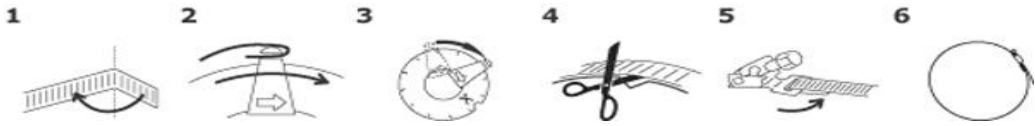

BAND : Roestvrijstaal AISI 304 -- Bandbreedte 9.0 mm -- Banddikte 0.6 mm
HUIS : Roestvrijstaal AISI 304 -- Opklapbaar wormschroefhuis
SCHROEF : Roestvrijstaal AISI 304 -- Zeskantschroef 7.0 mm

Dit systeem laat een eenvoudige en arbeidstijdbesparende montage toe op reeds aangekoppelde (flexibele) buizen en is met zijn grote klembereik ideaal voor toepassingen op flexibele buizen met grote diameters en ventilatiekanalen. De snelste oplossing voor het aanmaken van elke gewenste maat slangklemband. Te gebruiken in combinatie met afzonderlijke slotjes (Veryflex systeem) Verpakt per 10 rollen in display karton.